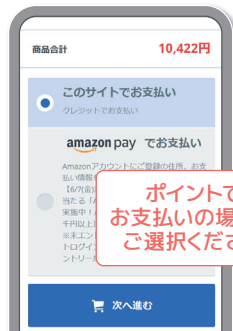

02 STEP

登録メールアドレスを入力し送信すると登録メールアドレスに本登録URLが届きます

03 STEP

本登録URLをクリックし**新規会員登録**を完了させてください

ドメイン設定のお願い

「@jms-okayama.jp」「@okayama-toyopet.jp」からメールが受信できるよう設定をお願いいたします。

ジェームスショッピングサイト

ご利用ガイド

ご購入の流れ

01 STEP

ジェームスショッピングサイトにログインしてお買い物スタート

02 STEP

商品を選んでカートに入れる

※「会員のみ購入できます」と表示された場合、再ログインが必要になります

03 STEP

お支払い方法の選択

ポイントでお支払いの場合もご選択ください

04 STEP

お届け方法よりご希望の**店舗**を選択

お届け先はご希望店舗になります

05 STEP

ポイント利用

「ポイントを利用する」にチェックを入れご利用するポイント数を入力

………ポイントが足りなかったら………